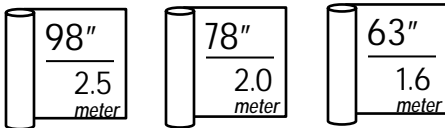

**Flammability**

**Anti Bacteria**

**Indoor Air Quality**

**Standard Width**

**Environment Friendly**

PO Box 1405

El Cajon, CA 92020

[www.webbshade.com](http://www.webbshade.com)