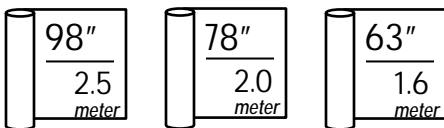

**Flammability**

**Anti Bacteria**

**Indoor Air Quality**

**Standard Width**

**Environment Friendly**

PO Box 1405                    [www.webbshade.com](http://www.webbshade.com)  
 El Cajon, CA 92020        800-262-9322