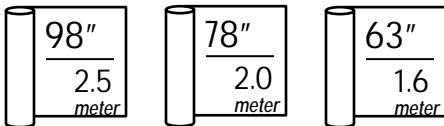

**Flammability**

**Anti Bacteria**

**Indoor Air Quality**

**Standard Width**

**Environment Friendly**

PO Box 1405                      [www.webbshade.com](http://www.webbshade.com)  
 El Cajon, CA 92020            800-262-9322